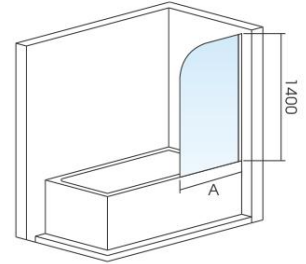

COLLEZIONE "FRESH 2.0" NEW

ART. B1-80

Soprasvasca 1 anta orientabile 90° - mm. 800x1400H - cristallo temperato mm. 6 - **reversibile dx/sx**

SOPRAVASCA UNA ANTA ORIENTABILE

Soprasvasca orientabile 1 anta

Articolo	Dimensioni (A) mm.	Estensibilità mm.	Pag.18 del listino prezzi
B1-80	800	775+800	

COLLEZIONE "FRESH 2.0" NEW

ART. B2B-100

Soprasvasca 1 anta fissa ed 1 orientabile 90° - mm. 1000x1400H - cristallo temperato mm. 6 - **reversibile dx/sx**

SOPRAVASCA UNA ANTA FISSA ED UNA ORIENTABILE

Soprasvasca orientabile 1 anta