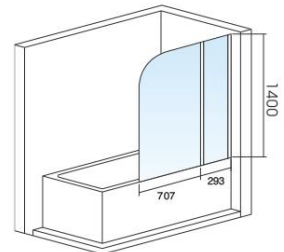

COLLEZIONE "FRESH 2.0" NEW

ART. B1-80

Soprasvasca 1 anta orientabile 90° - mm. 800x1400H - cristallo temperato mm. 6 - **reversibile dx/sx**

SOPRAVASCA UNA ANTA ORIENTABILE

Soprasvasca orientabile 1 anta

Articolo	Dimensioni (A) mm.	Estensibilità mm.	Pag.18 del listino prezzi
B1-80	800	775+800	

COLLEZIONE "FRESH 2.0" NEW

ART. B2B-100

Soprasvasca 1 anta fissa ed 1 orientabile 90° - mm. 1000x1400H - cristallo temperato mm. 6 - **reversibile dx/sx**

SOPRAVASCA UNA ANTA FISSA ED UNA ORIENTABILE

Soprasvasca orientabile 1 anta

Articolo	Dimensioni (A) mm.	Estensibilità mm.	Pag.18 del listino prezzi
B2B-100	1000	995+1000	