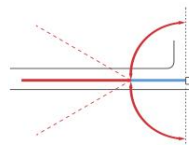

COLLEZIONE "FRESH 2.0" NEW

ART. B1-80

Soprasvasca 1 anta orientabile 90° - mm. 800x1400H - cristallo temperato mm. 6 - **reversibile dx/sx**

SOPRAVASCA UNA ANTA ORIENTABILE

Soprasvasca orientabile 1 anta

Articolo	Dimensioni (A) mm.	Estensibilità mm.	Pag.18 del listino prezzi
B1-80	800	775+800	

COLLEZIONE "FRESH 2.0" NEW

ART. B2B-100

Soprasvasca 1 anta fissa ed 1 orientabile 90° - mm. 1000x1400H - cristallo temperato mm. 6 - **reversibile dx/sx**

SOPRAVASCA UNA ANTA FISSA ED UNA ORIENTABILE

Soprasvasca orientabile 1 anta