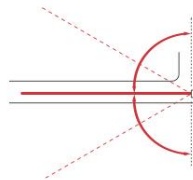

COLLEZIONE "FRESH 2.0" NEW

ART. B1-80

Soprasvasca 1 anta orientabile 90° - mm. 800x1400H - cristallo temperato mm. 6 - **reversibile dx/sx**

SOPRAVASCA UNA ANTA ORIENTABILE

Soprasvasca orientabile 1 anta

Articolo	Dimensioni (A) mm.	Estensibilità mm.	Pag.18 del listino prezzi
B1-80	800	775+800	

COLLEZIONE "FRESH 2.0" NEW

ART. B2B-100

Soprasvasca 1 anta fissa ed 1 orientabile 90° - mm. 1000x1400H - cristallo temperato mm. 6 - **reversibile dx/sx**

SOPRAVASCA UNA ANTA FISSA ED UNA ORIENTABILE

Soprasvasca orientabile 1 anta

Articolo	Dimensioni (A) mm.	Estensibilità mm.	Pag.18 del listino prezzi
B2B-100	1000	995+1000	